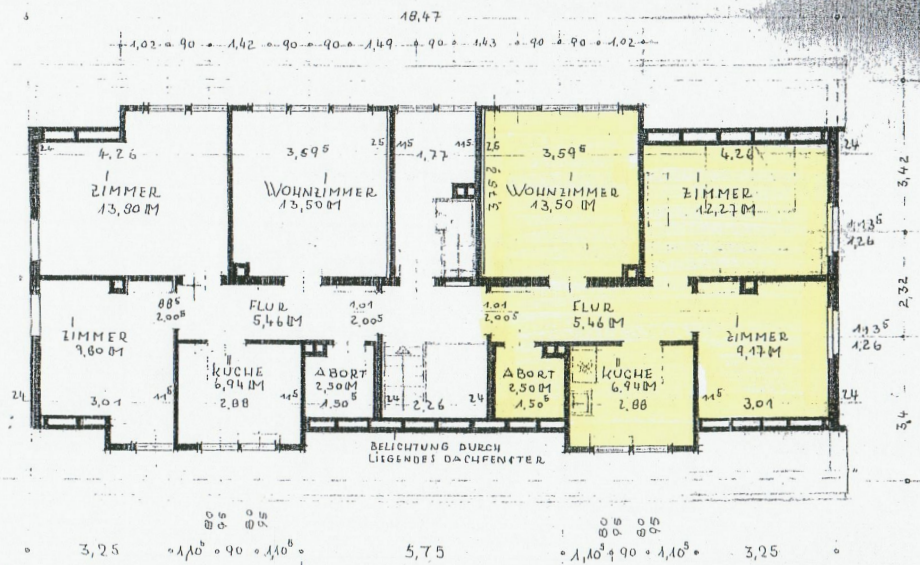

ERSCHNITT

BELEUCHTUNG DURCH LIEGENDES DACHFENSTER

Brick St. 30

DACHGESCHOSS

Gemeinde Woltwiesche

Klimmij
Gemeindedirektor

Brick St. 30
38268 Langde OT Woltwiesche